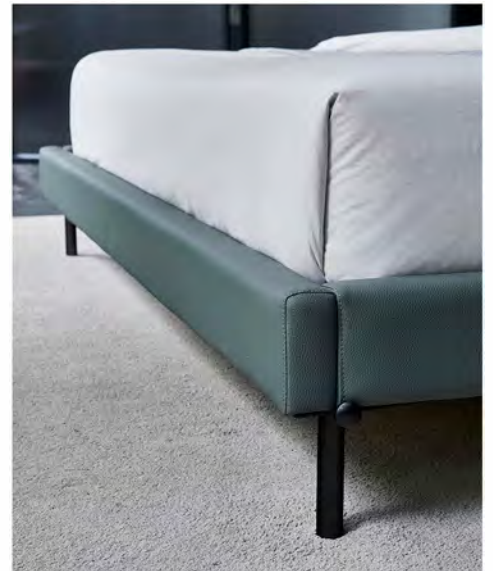

**BE2006** 意大利星灰 1.8大床 (阿波罗)

184\*230\*117

优质头层牛皮+进口落叶松木+实木排骨架+高密度海绵+  
碳素钢喷细砂纹灰脚

**¥8,680**

**BEYOND CREATIVE  
GESE**

**BE2026** 意大利千草绿 1.8大床

196\*227\*109

优质头层牛皮+进口落叶松木+钢木排骨架+高密度海绵+不锈钢拉丝电镀黑钛色脚