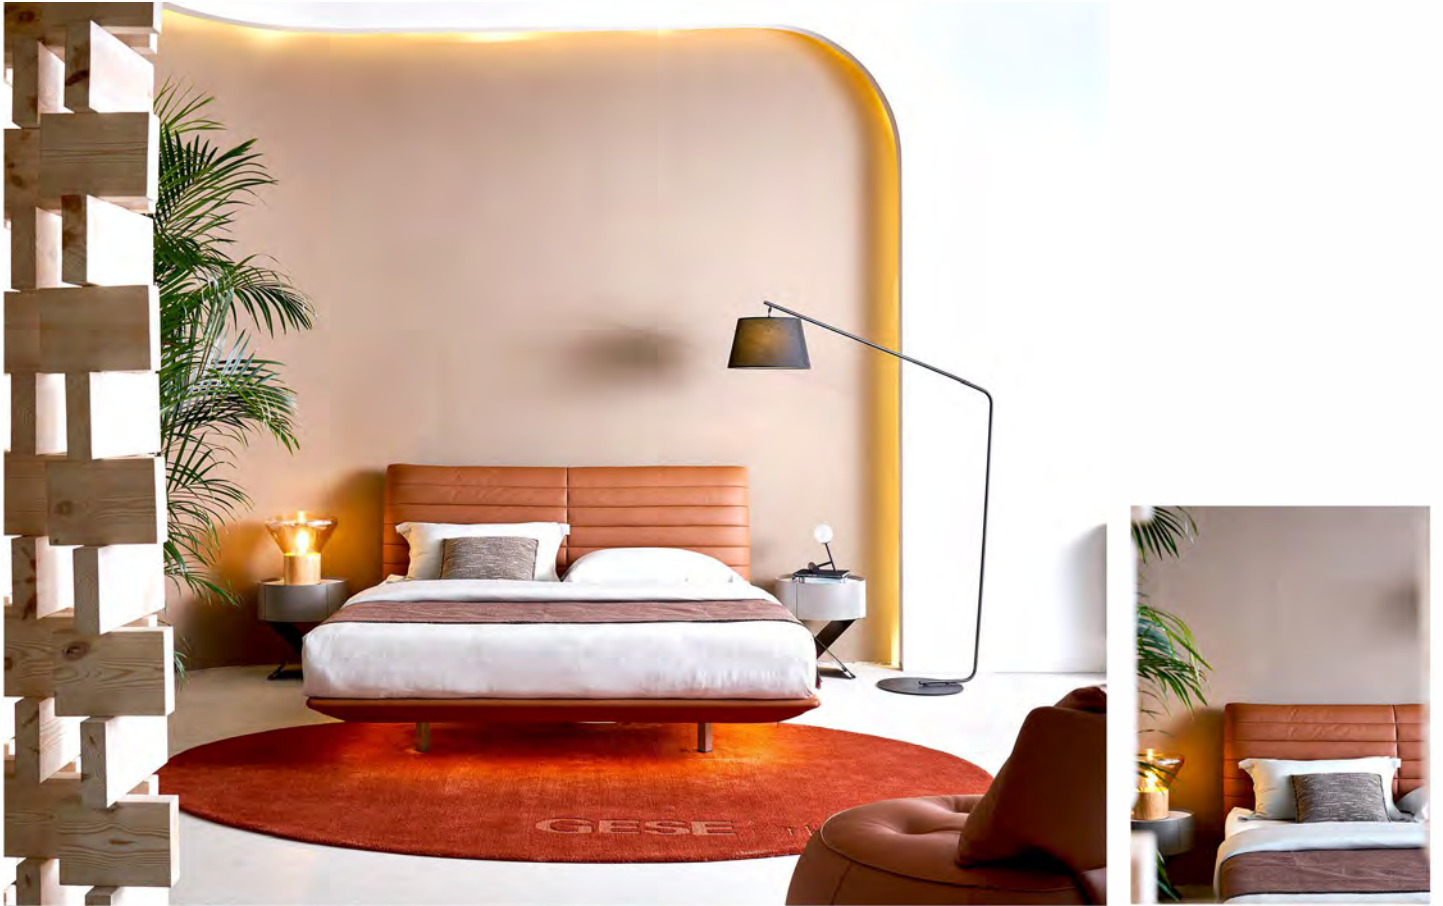

PEACEFUL  
NATURAL FREEDOM  
PASSION

BE311P 星空卡其 1.8米床

241\*241\*105

优质头层牛皮+进口落叶松木+高密度海棉+3分圆形实木脚

¥11,200