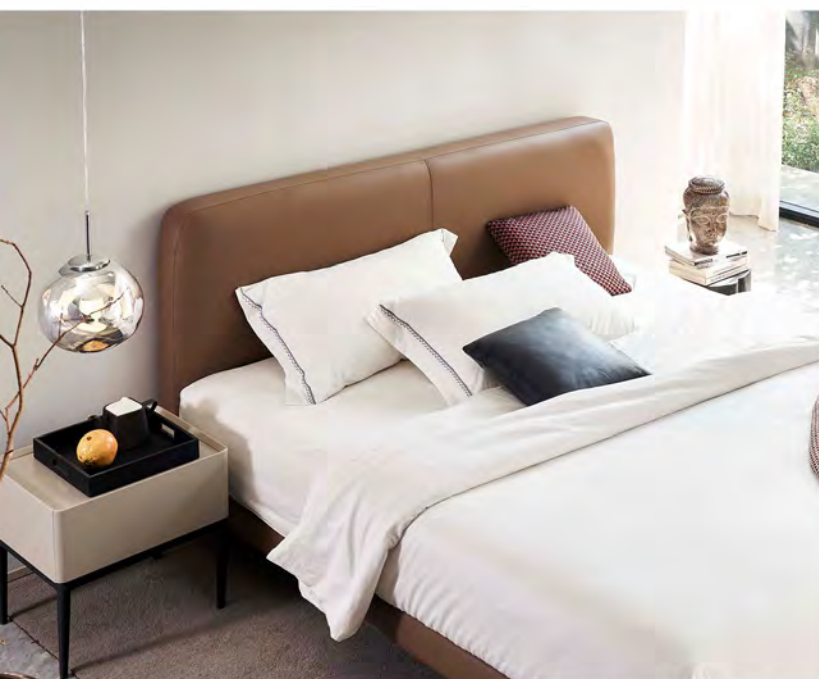

DC3183 纳帕咖啡 1.8大床

188*214*105

优质头层牛皮+进口落叶松木+夹板+实木排骨架+
碳素钢喷细砂灰脚

¥8,680