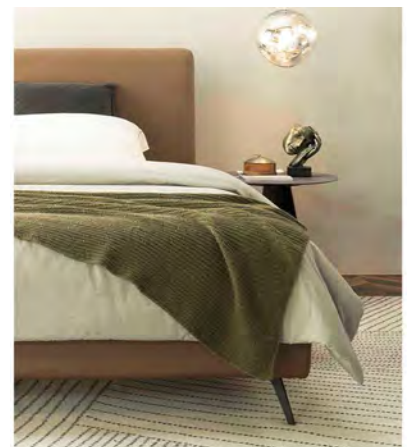

DC801 松露棕纳米布 1.8大床

184*228*100

纳米布2.0版+进口落叶松木+高密度海绵+排骨架+
碳素钢喷砂纹灰脚

¥6,125