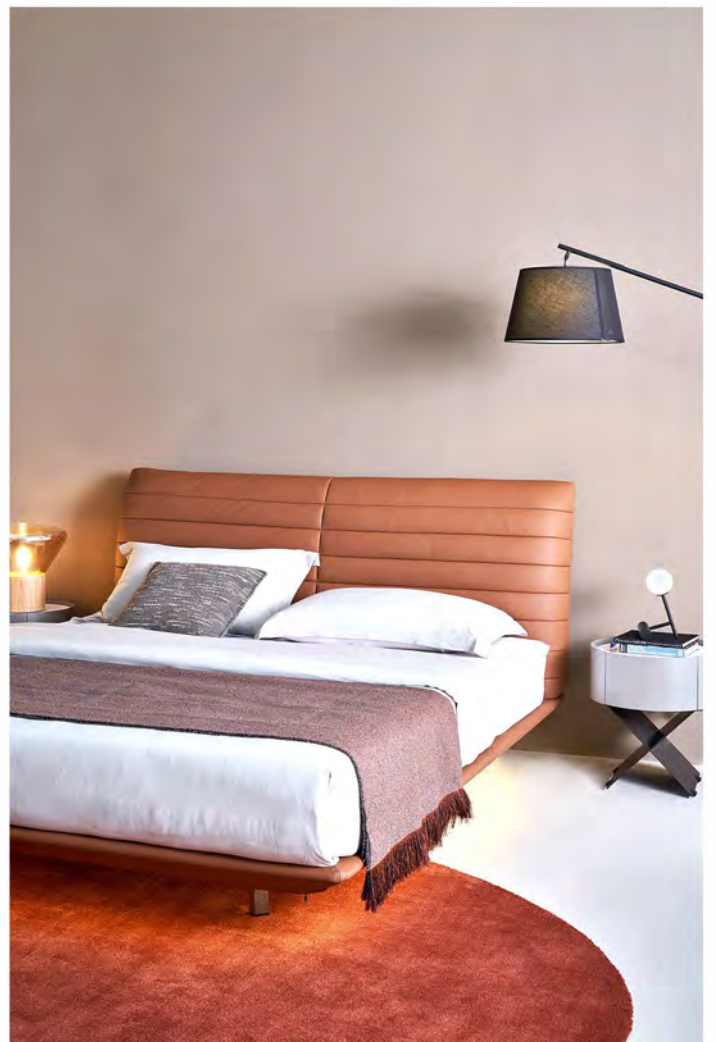

## BEYOND CREATIVE GESE

**BE2098P** 纳帕暗橙 1.8大床悬浮床

186\*220\*105

优质头层牛皮+进口落叶松木+高密度海棉+4D静音床板+  
碳素钢喷砂细纹灰脚

**¥11,600**

**BE3011P 珍珠白 1.8大床**  
226\*235\*95

优质头层牛皮+进口落叶松木+高密度海绵+白蜡木做深咖色脚  
**¥10,500**

**BE3011P 珍珠白 1.5大床**  
196\*235\*95