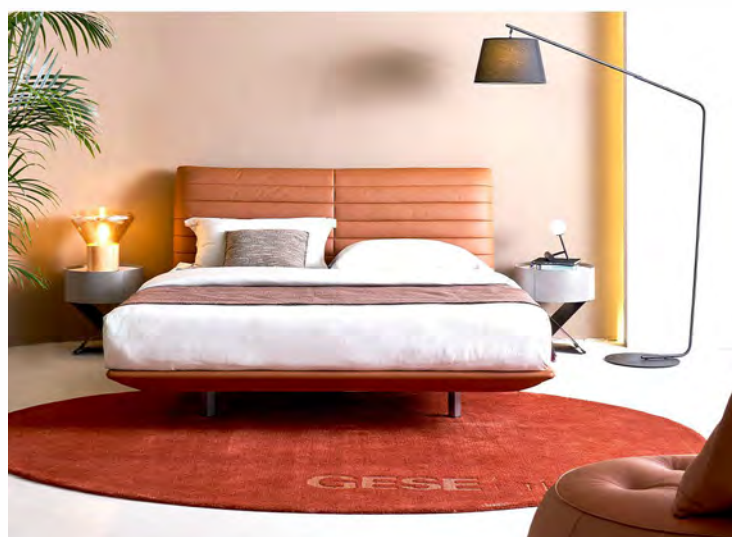

PEACEFUL  
NATURAL FREEDOM  
PASSION

BE311P 星空卡其 1.8米床

241\*241\*105

优质头层牛皮+进口落叶松木+高密度海棉+3分圆形实木脚

¥11,200